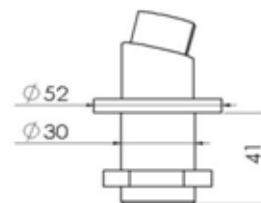

ART. COD.

W 07

MATERIALI / MATERIALS

OTTONE CROMATO / CHROME PLATED BRASS

CROMATURA / CHROME PLATING

UNI EN 248

Via Leonardo da Vinci 83 - 20062 Cassano d'Adda (MI) Italy - Tel. +39-0363 364211

info@remer.eu www.remer.eu