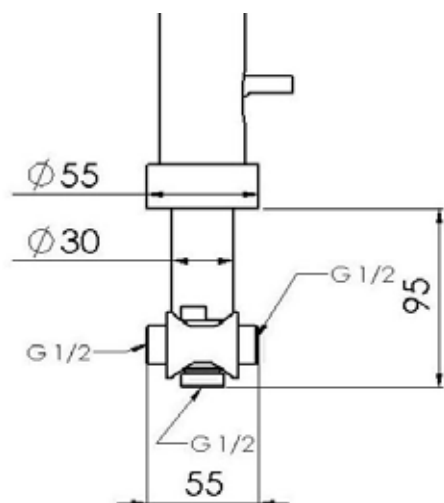

ART. COD.

W 07

MATERIALI / MATERIALS

OTTONE CROMATO / CHROME PLATED BRASS

CROMATURA / CHROME PLATING

UNI EN 248

Via Leonardo da Vinci 83 - 20062 Cassano d'Adda (MI) Italy - Tel. +39-0363 364211

info@remer.eu www.remer.eu