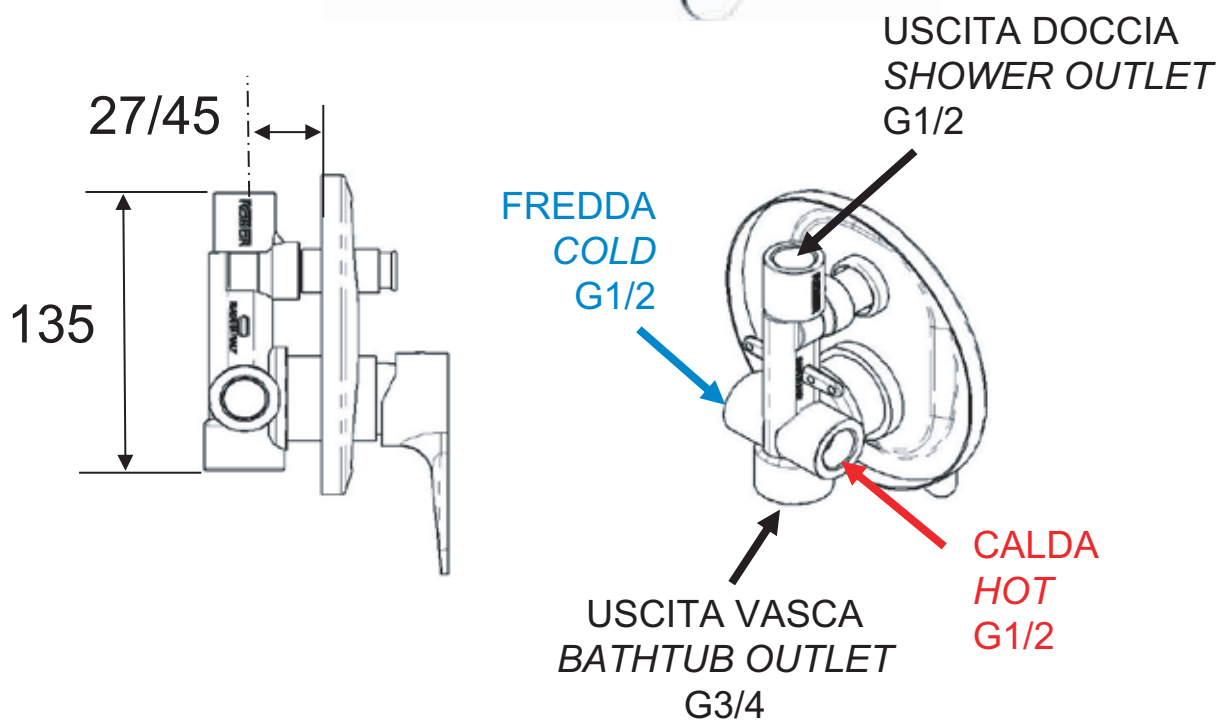

ART. COD.

W 09

MATERIALI / MATERIALS

OTTONE CROMATO / CHROME PLATED BRASS

CROMATURA / CHROME PLATING

UNI EN 248

Via Leonardo da Vinci 83 - 20062 Cassano d'Adda (MI) Italy - Tel. +39-0363 364211

info@remer.eu www.remer.eu