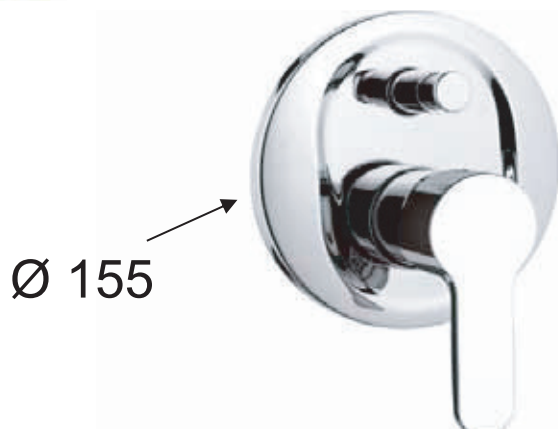

ART. COD.

W 09

MATERIALI / MATERIALS

OTTONE CROMATO / CHROME PLATED BRASS

CROMATURA / CHROME PLATING

UNI EN 248

Via Leonardo da Vinci 83 - 20062 Cassano d'Adda (MI) Italy - Tel. +39-0363 364211

info@remer.eu www.remer.eu