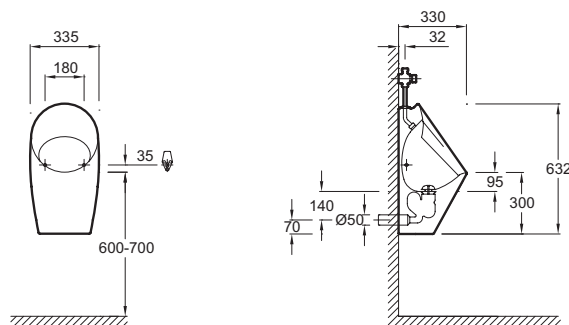

E1546

Collection : PATIO

Couleur* :

00 - Blanc

Principaux atouts :

Caractéristiques techniques

- Dimensions : 30 x 62 x 32 cm
- Matériau : Céramique
- Alimentation apparente, évacuation encastrée, livré avec équipement complet (fixation E4598, effet d'eau E74203, flexible E74187, bonde à grille E78166, siphon S.H. E6333)
- Poids : 17,5 kg
- Type d'installation : Mural

Dessin technique

Description : Urinoir à action siphonique. E1546. Collection : PATIO. Dimensions : 30 x 62 x 32 cm. Poids : 17,5 kg. Matériau : Céramique. Type d'installation : Mural. Alimentation apparente, évacuation encastrée, livré avec équipement complet (fixation E4598, effet d'eau E74203, flexible E74187, bonde à grille E78166, siphon S.H. E6333).