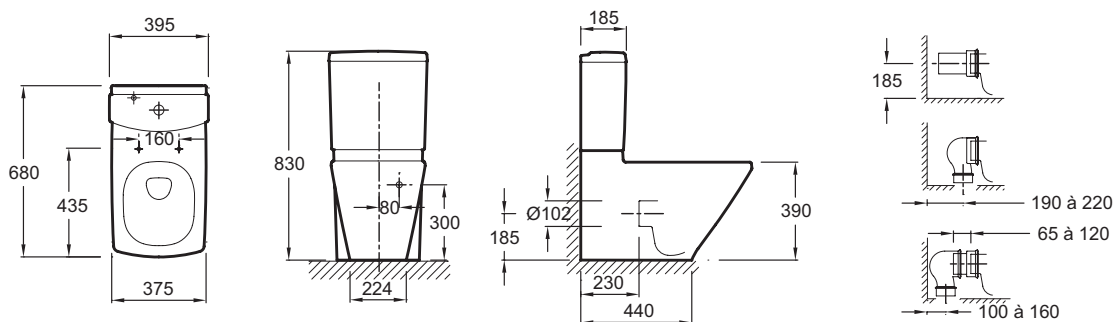

19038W

Collection : ESCALE

Couleur* :

00 - Blanc

Principaux atouts :

Bénéfices consommateurs

- **DESIGN :** Cuvette aux formes équilibrées inspirées par l'art asiatique
- **NETTOYAGE SIMPLE ET RAPIDE :** Cuvette carénée jusqu'au mur, fixations cachées pour une visibilité et une accessibilité totale
- **CONFORT SONORE :** Livré avec abattant thermodur à descente progressive E70004

Bénéfices installateurs

- **INSTALLATION FACILE :** Cuvette "vario" permet de choisir le type d'évacuation lors de l'installation

Caractéristiques techniques

- **Dimensions :** 68 x 37,50 cm
- **Matériau :** Céramique
- **Consommation d'eau :** Standard 3/6 L
- **Type de bride :** Ouverte (traditionnelle)
- **Poids :** 34,7 kg
- **Type d'installation :** Au sol
- **Hauteur :** Standard

Produits requis

- E1416 : Réservoir complet, alimentation par-dessous

Produits liés

- E1293 : Bidet caréné jusqu'au mur
- Ensembles ESCALE

Dessin technique

Description : Cuvette vario carénée jusqu'au mur (réservoir non inclus). 19038W. Collection : ESCALE. Dimensions : 68 x 37,50 cm. Poids : 34,7 kg. Matériau : Céramique. Type d'installation : Au sol. Consommation d'eau : Standard 3/6 L. Hauteur : Standard. Type de bride : Ouverte (traditionnelle).