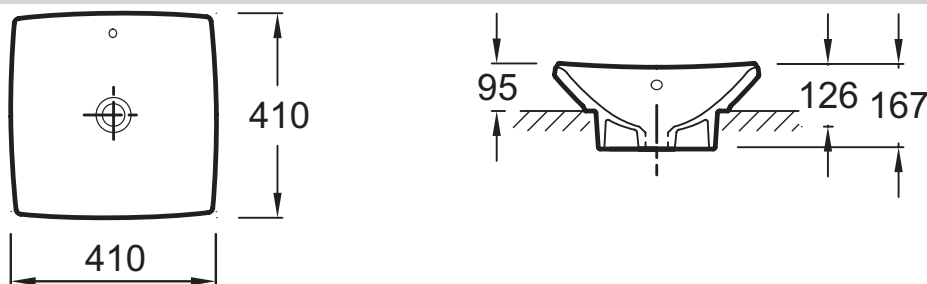

E1325

Collection : ESCALE
Dimensions : 41 x 41 cm
Matériau : Céramique
Poids : 8,9 Kg

Couleur* :

00 Blanc

Avantages produit

- Vasque aux formes équilibrées inspirées par l'art asiatique
- Disponible en version sans trou de trop-plein E1325-X5
- En céramique : stabilité du grès facilitant la pose et l'étanchéité des joints
- Email inaltérable garantissant une hygiène parfaite
- A poser sur plan ou meuble, gabarit de découpe fourni

Caractéristiques

- Installation : A poser
- Percements robinetterie : Sans plage de robinetterie

Produits associés

- EB762 Meuble Escale.
- E78292 Bonde de vidage recommandée.

Dessin technique

*En raison des variations possibles dans le réglage de votre ordinateur et de votre imprimante, de facteurs techniques et des caractéristiques particulières de certaines des nos finitions, les couleurs ne sont pas représentatives de la réalité mais sont seulement une indication.